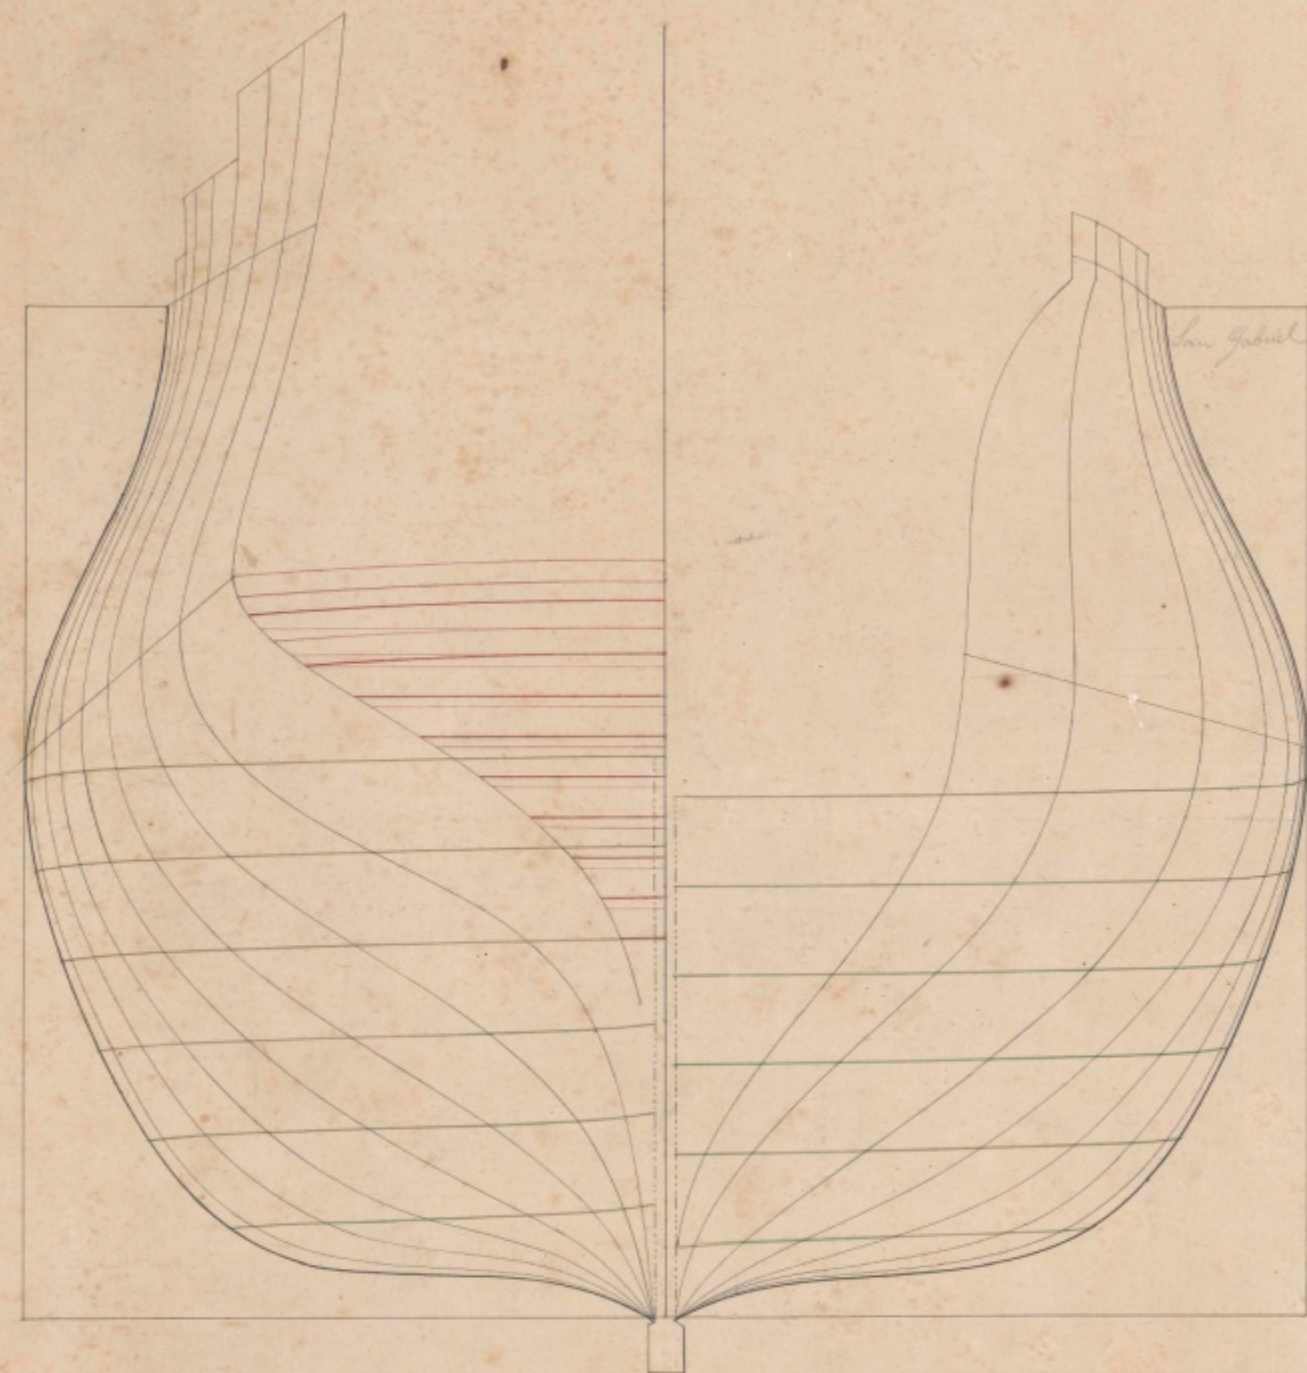

Navio de 74 Cañones.

4/19
©

Plan de Bordes

Dimensiones principales	En	Pulg.	En	Pulg.	Superficie	En	Pulg.
Longitud	104	0	0	0	Superficie de la cubierta	1558	0
Amplitud	31	0	0	0	Superficie de la cubierta inferior	1542	0
Profundidad	15	0	0	0	Superficie de la cubierta superior	152	0
Longitud de la quilla	104	0	0	0	Superficie de la cubierta inferior	1542	0
Longitud de la quilla superior	104	0	0	0	Superficie de la cubierta superior	152	0
Longitud de la quilla inferior	104	0	0	0	Superficie de la cubierta inferior	1542	0
Longitud de la quilla superior	104	0	0	0	Superficie de la cubierta superior	152	0
Longitud de la quilla inferior	104	0	0	0	Superficie de la cubierta inferior	1542	0
Longitud de la quilla superior	104	0	0	0	Superficie de la cubierta superior	152	0
Longitud de la quilla inferior	104	0	0	0	Superficie de la cubierta inferior	1542	0

Cartagena 25 de Septiembre de 1760
Simon Tiner y Borchgrevink