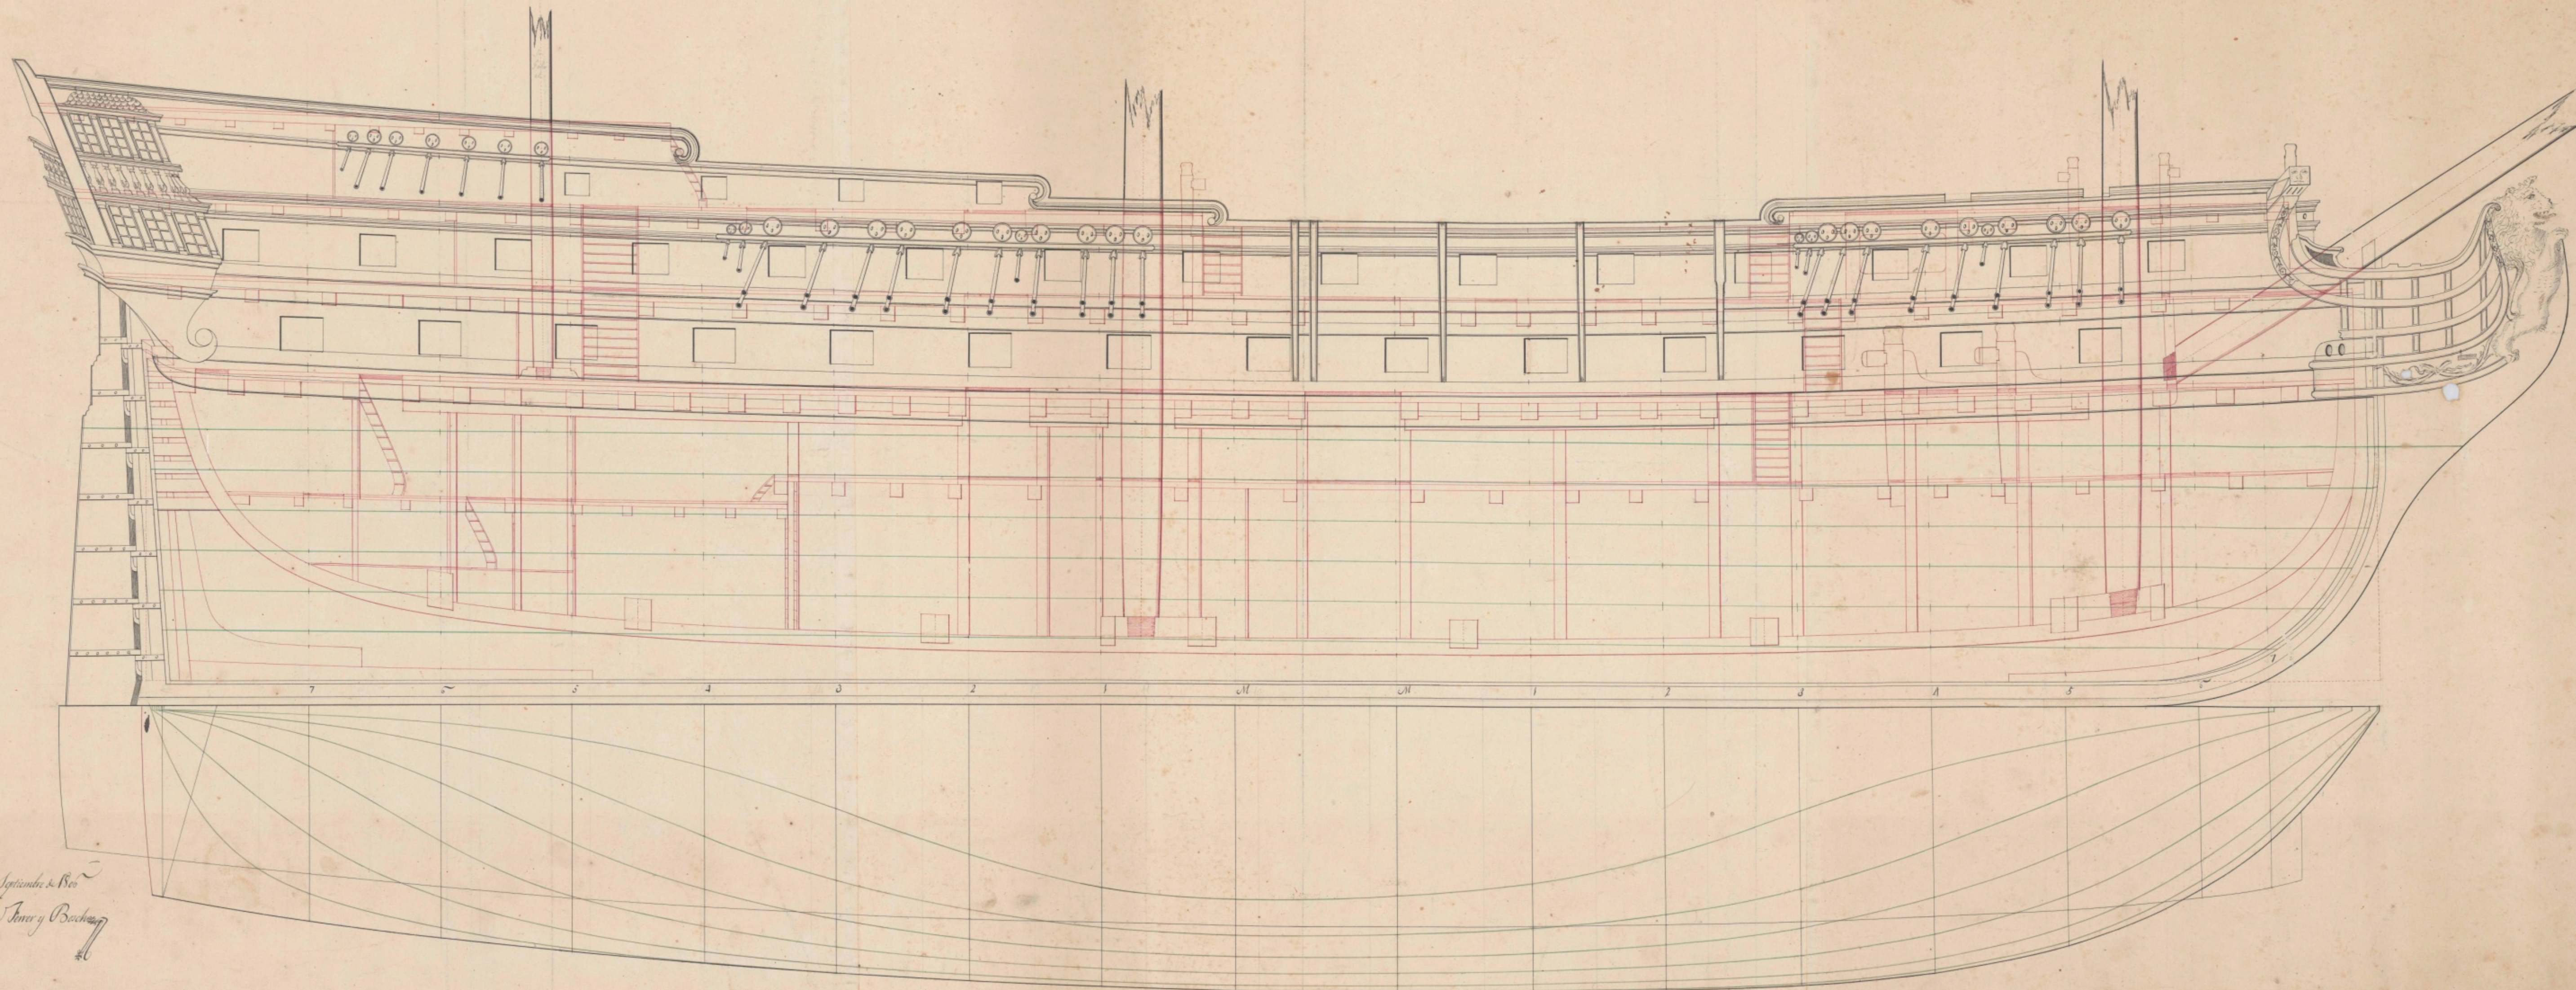

Navio de 74 Cañones.

4/19
©

Plan de Bordes

Dimensiones principales	En	Pulg.	En	Pulg.	Superficie	En	Pulg.
Longitud	104	0	0	0	Superficie de la cubierta	1558	0
Amplitud	31	0	0	0	Superficie de la cubierta inferior	1542	0
Profundidad	15	0	0	0	Superficie de la cubierta superior	152	0
Longitud de la quilla	104	0	0	0	Superficie de la cubierta inferior	1542	0
Longitud de la quilla superior	104	0	0	0	Superficie de la cubierta superior	152	0
Longitud de la quilla inferior	104	0	0	0	Superficie de la cubierta inferior	1542	0
Longitud de la quilla superior	104	0	0	0	Superficie de la cubierta superior	152	0
Longitud de la quilla inferior	104	0	0	0	Superficie de la cubierta inferior	1542	0
Longitud de la quilla superior	104	0	0	0	Superficie de la cubierta superior	152	0
Longitud de la quilla inferior	104	0	0	0	Superficie de la cubierta inferior	1542	0

Cartagena 25 de Septiembre de 1760
Simon Tiner y Borchgrevink