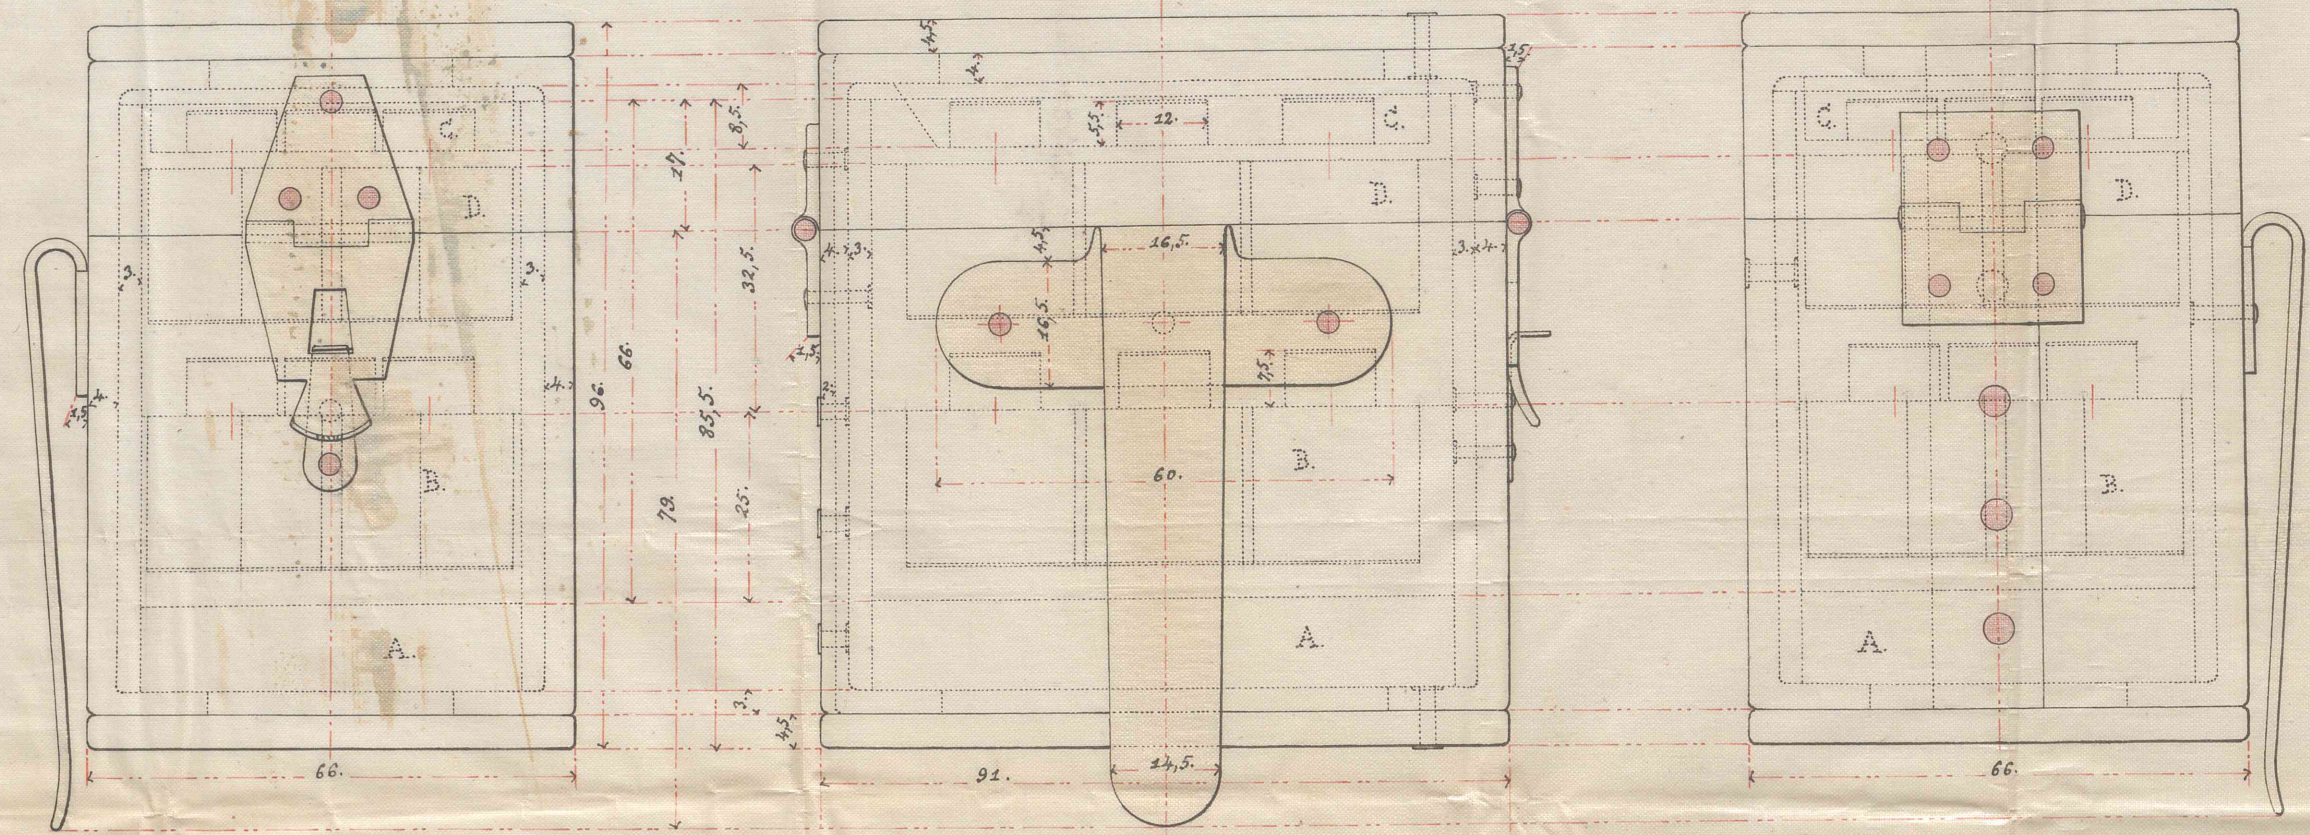

Proyecto de cacerina porta-cebos.  
Escala natural.

Zoque de madera situado en B: para calibres superiores al de a 12 c.m.

Zoque de madera situado en D: para calibres superiores al de a 12 c.m.

Zoque de madera situado en C.

Proyeccion horizontal de la cacerina cuando esta abierta.

Zoqueles de madera para calibres de a 12, 9 y 7 c.m.

- Cobre.
- Laton.
- Bayeta.
- Madera.

Arsenal de Cartagena 8 de Abril de 1884.  
El Brigadier  
Enrique Barrea