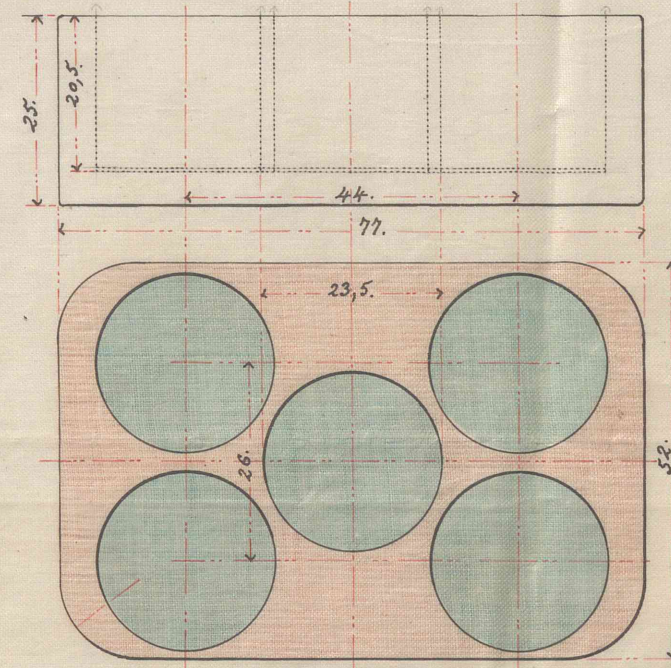

Proyecto de cacerina porta-cebos.  
Escala natural.

Zoque de madera situado en B: para calibres superiores al de a 12 c.m.

Zoque de madera situado en D: para calibres superiores al de a 12 c.m.

Zoque de madera situado en C.

Proyeccion horizontal de la cacerina cuando esta abierta.

Zoqueles de madera para calibres de a 12, 9 y 7 c.m.

- Cobre.
- Laton.
- Bayeta.
- Madera.

Arsenal de Cartagena 8 de Abril de 1884.  
El Brigadier  
Enrique Barrea