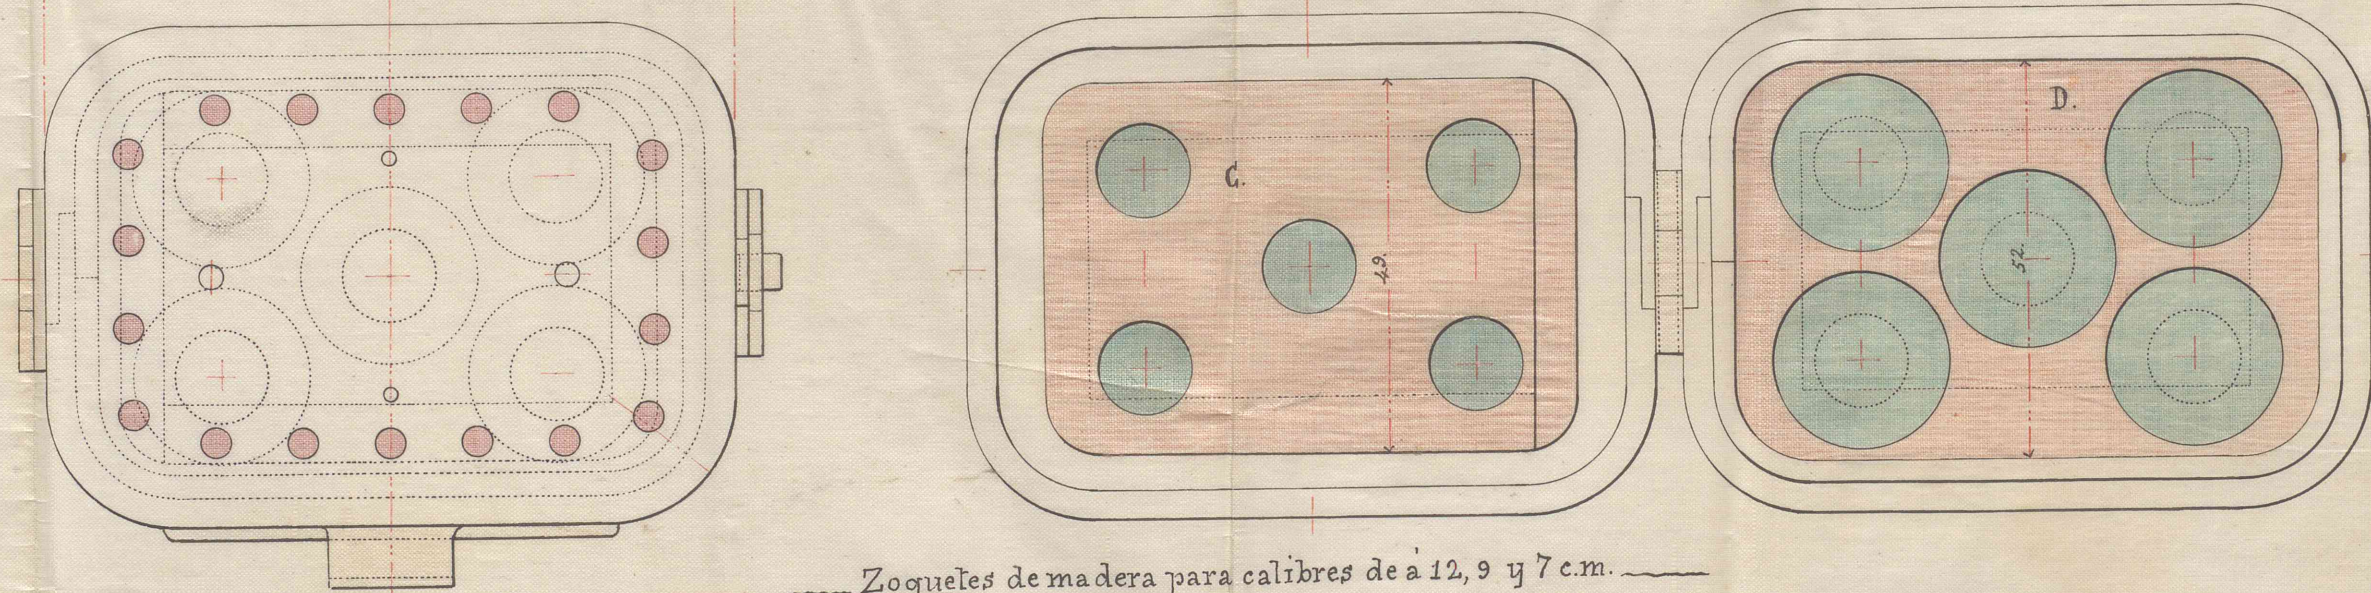

Proyecto de cacerina porta-cebos.  
Escala natural.

Zoque de madera situado en B: para calibres superiores al de a 12 c.m.

Zoque de madera situado en D: para calibres superiores al de a 12 c.m.

Zoque de madera situado en C.

Proyeccion horizontal de la cacerina cuando esta abierta.

Zoqueles de madera para calibres de a 12, 9 y 7 c.m.

- Cobre.
- Laton.
- Bayeta.
- Madera.

Arsenal de Cartagena 8 de Abril de 1884.  
El Brigadier  
Enrique Barrea