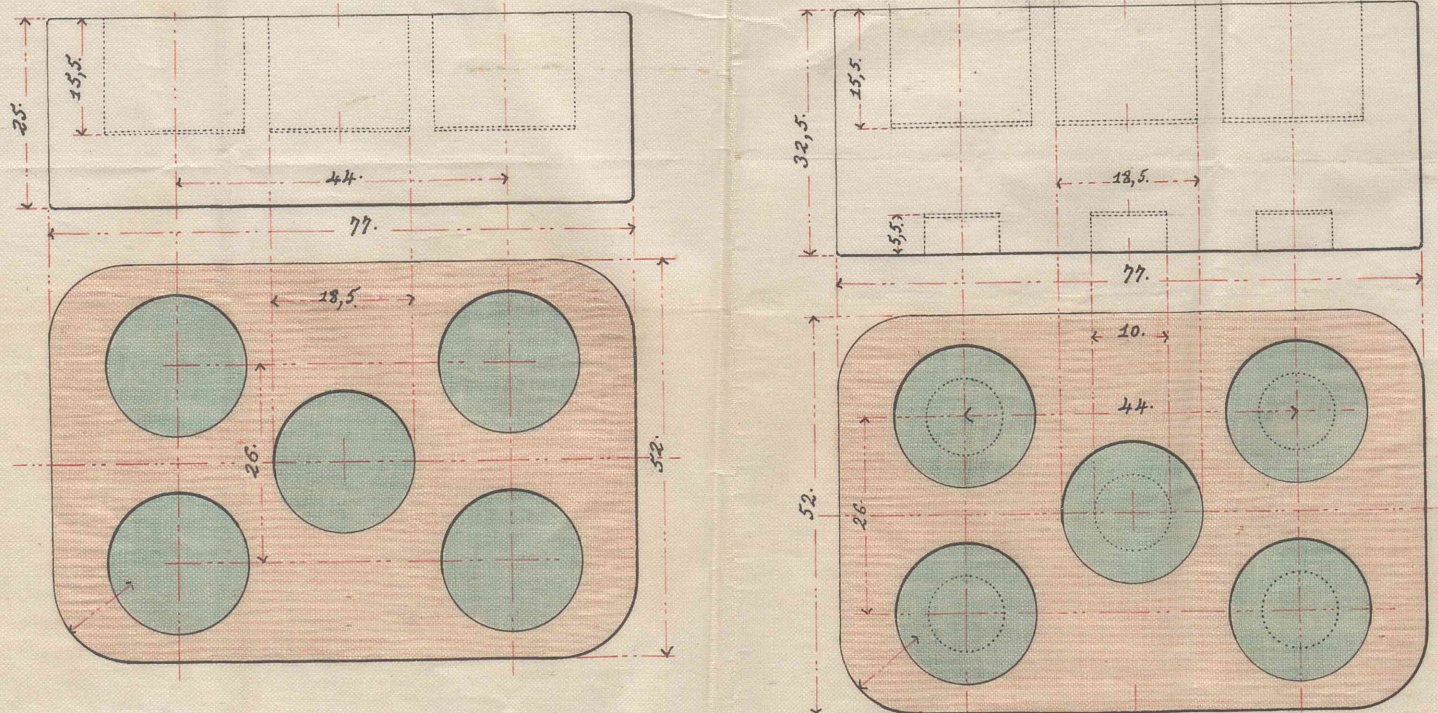

Proyecto de cacerina porta-cebos.  
Escala natural.

Zoque de madera situado en B: para calibres superiores al de a 12 c.m.

Zoque de madera situado en D: para calibres superiores al de a 12 c.m.

Zoque de madera situado en C.

Proyeccion horizontal de la cacerina cuando esta abierta.

Zoqueles de madera para calibres de a 12, 9 y 7 c.m.

- Cobre.
- Laton.
- Bayeta.
- Madera.

Arsenal de Cartagena 8 de Abril de 1884.  
El Brigadier  
Enrique Barrea