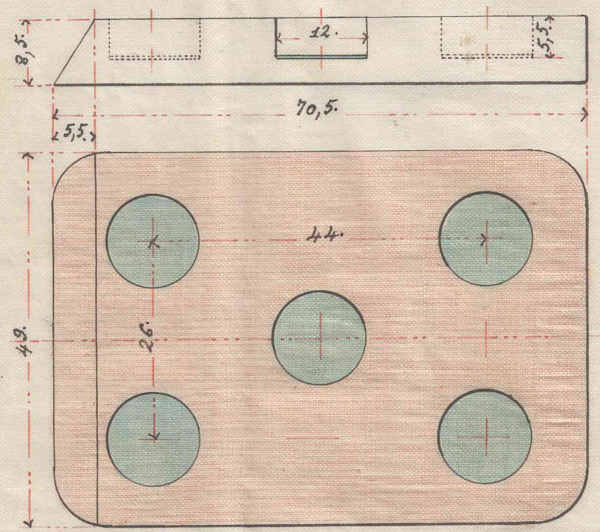

Proyecto de cacerina porta-cebos.  
Escala natural.

Zoque de madera situado en B: para calibres superiores al de a 12 c.m.

Zoque de madera situado en D: para calibres superiores al de a 12 c.m.

Zoque de madera situado en C.

Proyeccion horizontal de la cacerina cuando esta abierta.

Zoqueles de madera para calibres de a 12, 9 y 7 c.m.

- Cobre.
- Laton.
- Bayeta.
- Madera.

Arsenal de Cartagena 8 de Abril de 1884.  
El Brigadier  
Enrique Barrea