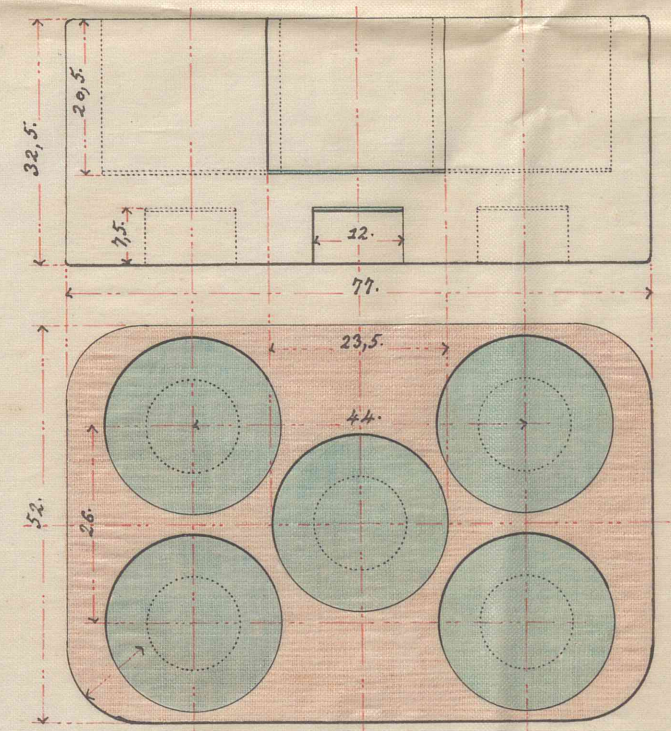

Proyecto de cacerina porta-cebos.  
Escala natural.

Zoque de madera situado en B: para calibres superiores al de a 12 c.m.

Zoque de madera situado en D: para calibres superiores al de a 12 c.m.

Zoque de madera situado en C.

Proyeccion horizontal de la cacerina cuando esta abierta.

Zoqueles de madera para calibres de a 12, 9 y 7 c.m.

- Cobre.
- Laton.
- Bayeta.
- Madera.

Arsenal de Cartagena 8 de Abril de 1884.  
El Brigadier  
Enrique Barrea