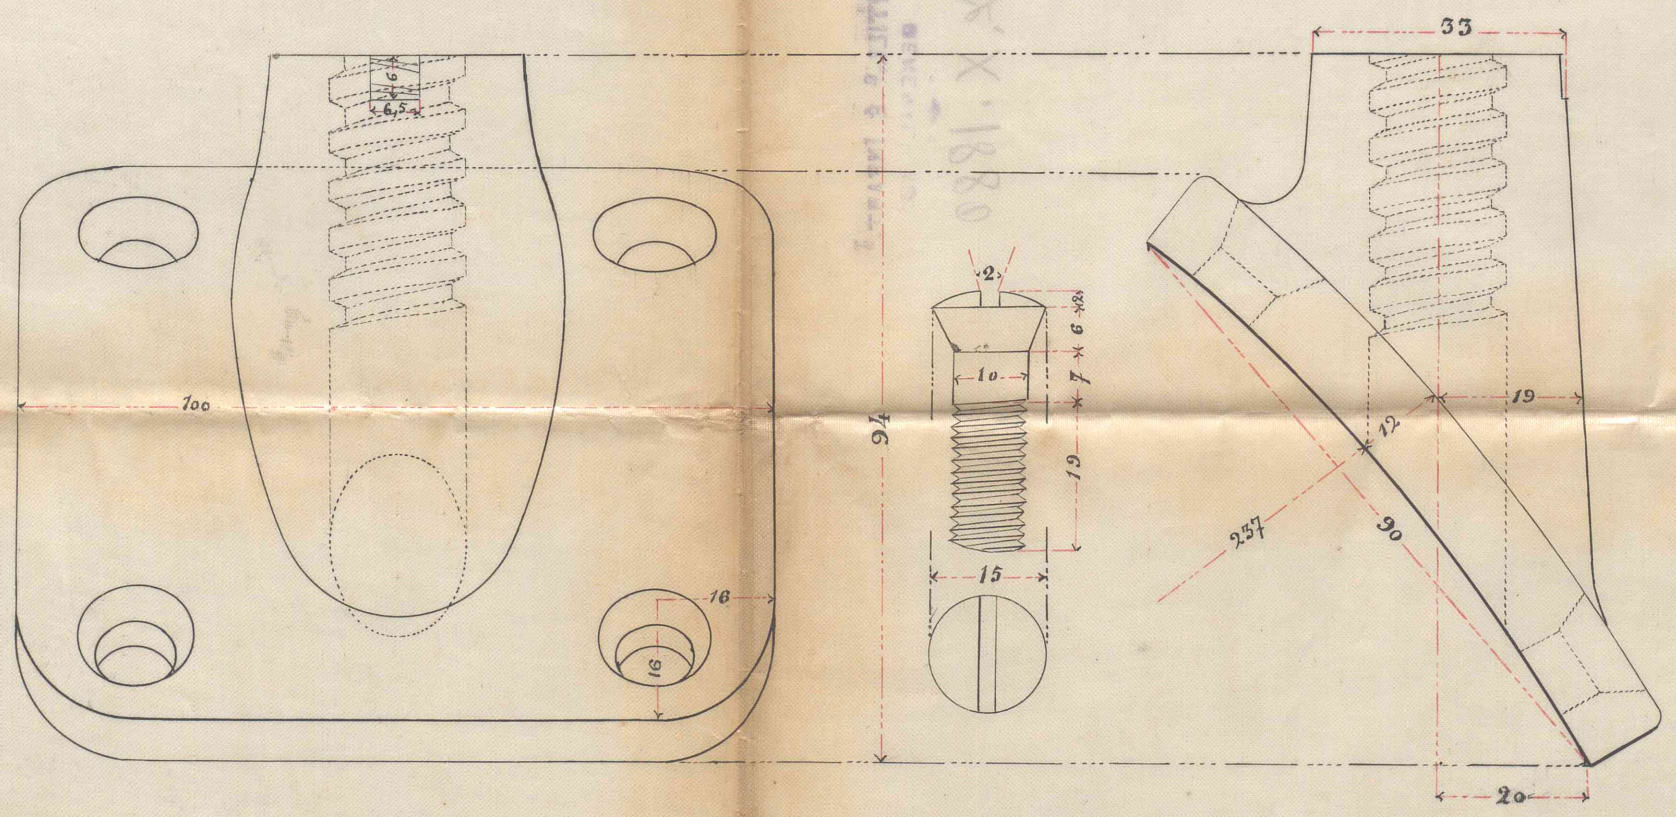

Instalacion del Alza y punto de mira en el Cañon de 16^{cm} de 1 transformado y a cargar por la culata, sistema Gonzalez Latorre.
 Dimensiones en milimetros (Escala 1/5)

M.º B.º
 El Brigadier Presidente.
[Signature]