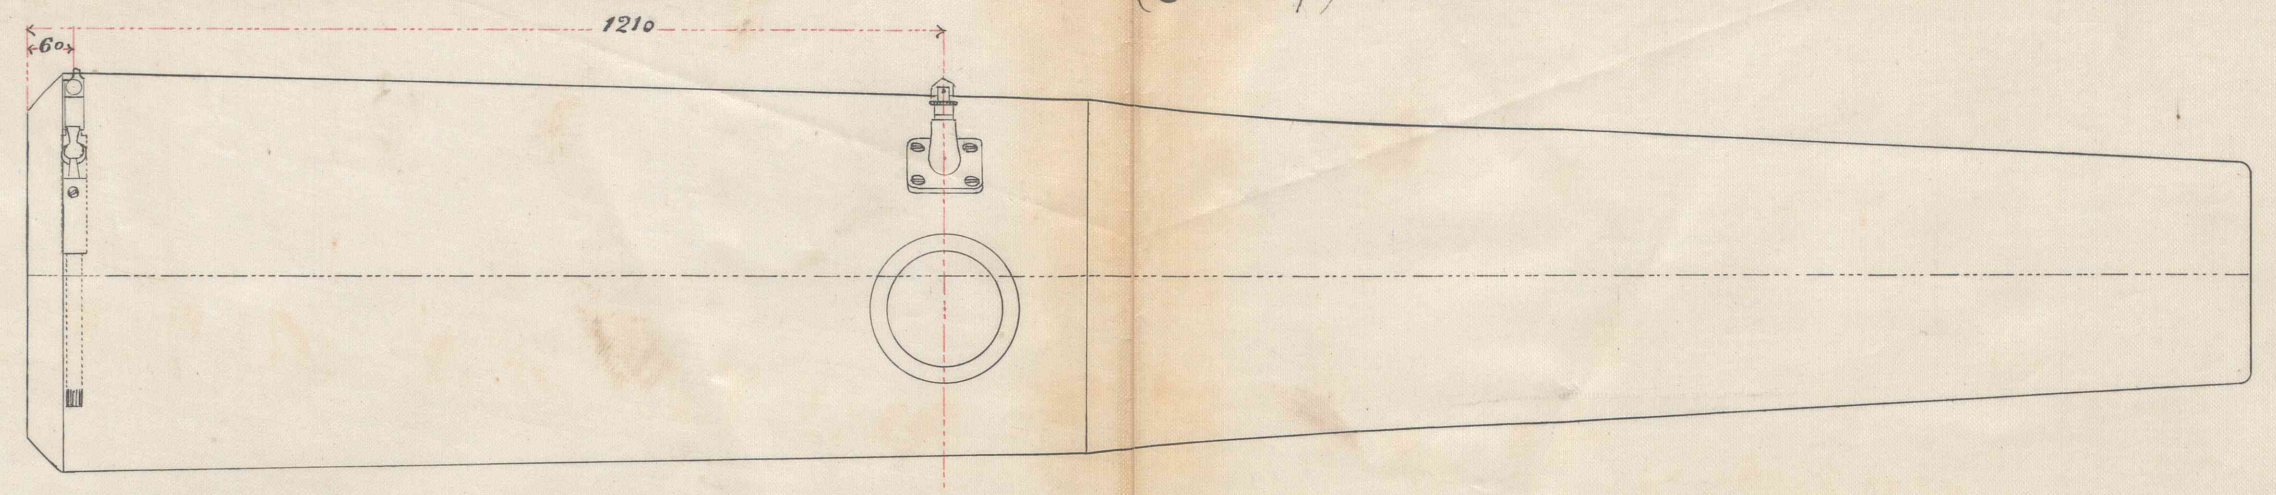

Instalacion del Alza y punto de mira en el Cañon de 16^{cm} de 1 transformado y a cargar por la culata, sistema Gonzalez Latorre.
 Dimensiones en milimetros (Escala 1/5)

M.º B.º
 El Brigadier Presidente.
[Signature]