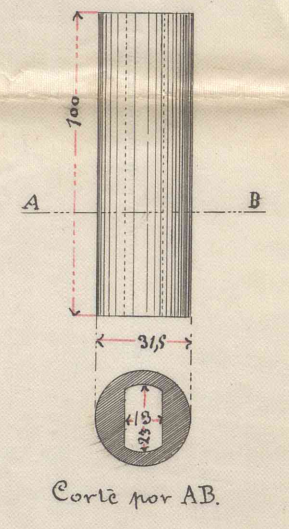

Instalacion del Alza y punto de mira en el Cañon de 16^{cm} de 1 transformado y a cargar por la culata, sistema Gonzalez Latorre.
 Dimensiones en milimetros (Escala 1/5)

M.º B.º
 El Brigadier Presidente.
[Signature]