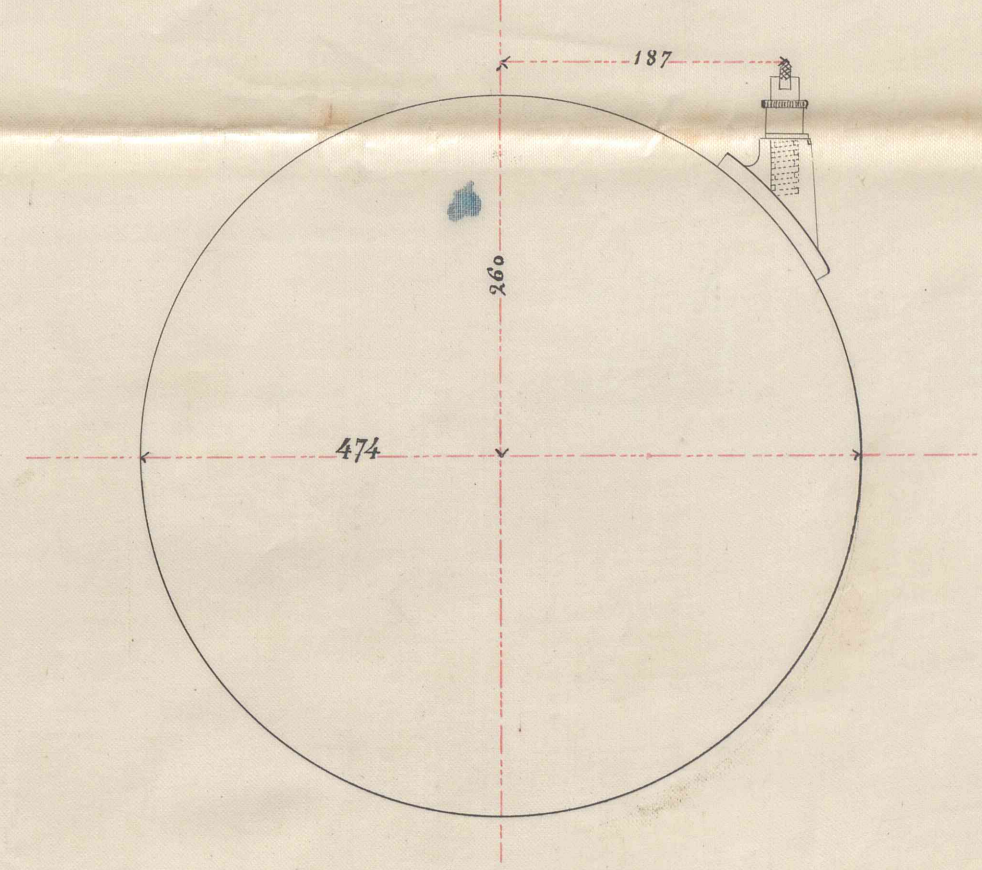

Instalacion del Alza y punto de mira en el Cañon de 16^{cm} de 1 transformado y a cargar por la culata, sistema Gonzalez Latorre.
 Dimensiones en milimetros (Escala 1/5)

M.º B.º
 El Brigadier Presidente.
[Signature]