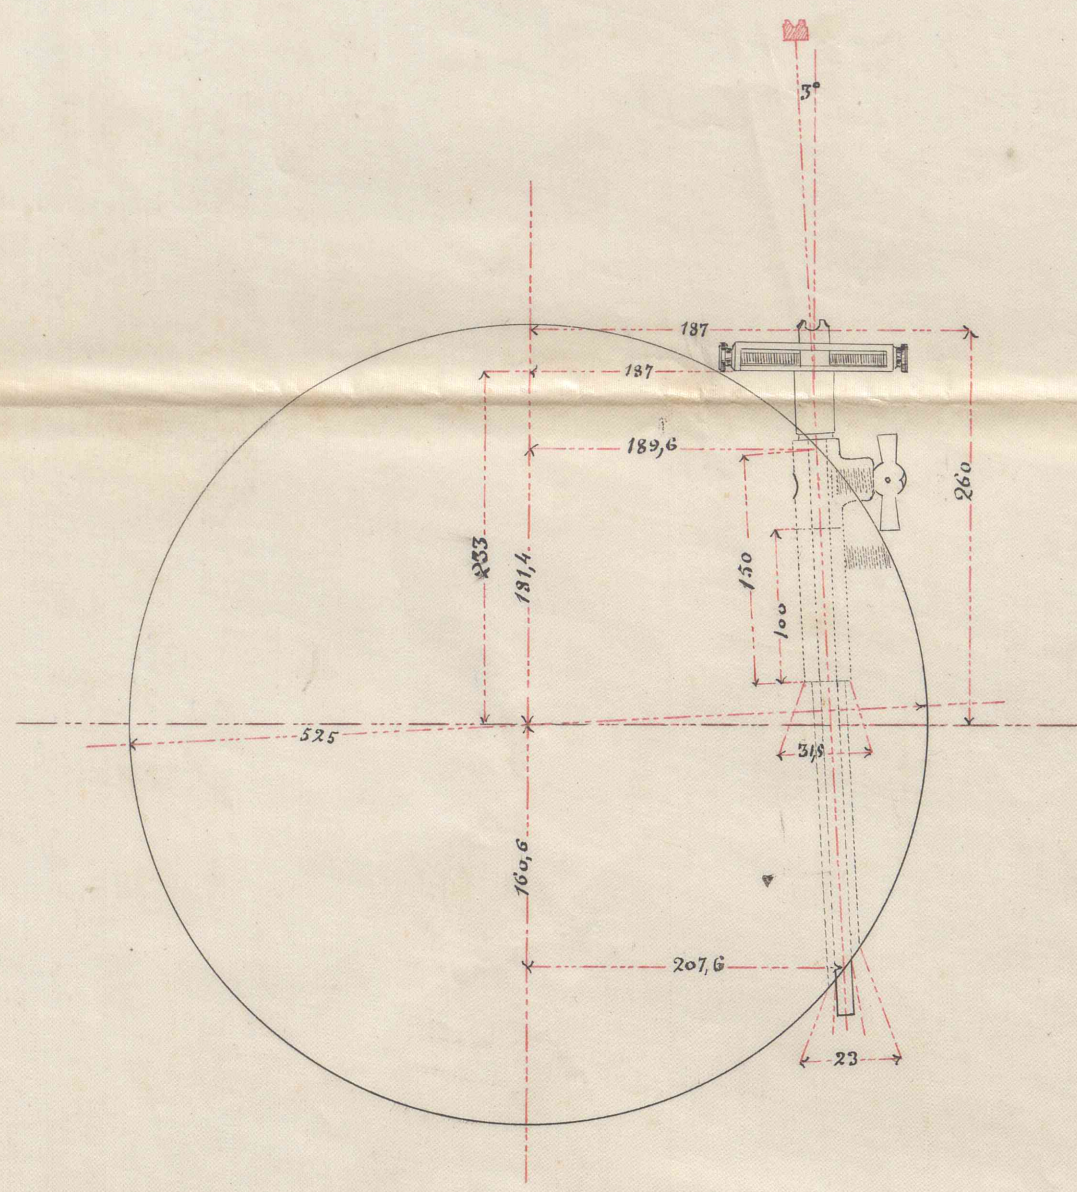

Instalacion del Alza y punto de mira en el Cañon de 16^{cm} de 1 transformado y a cargar por la culata, sistema Gonzalez Latorre.
 Dimensiones en milimetros (Escala 1/5)

M.º B.º
 El Brigadier Presidente.
[Signature]