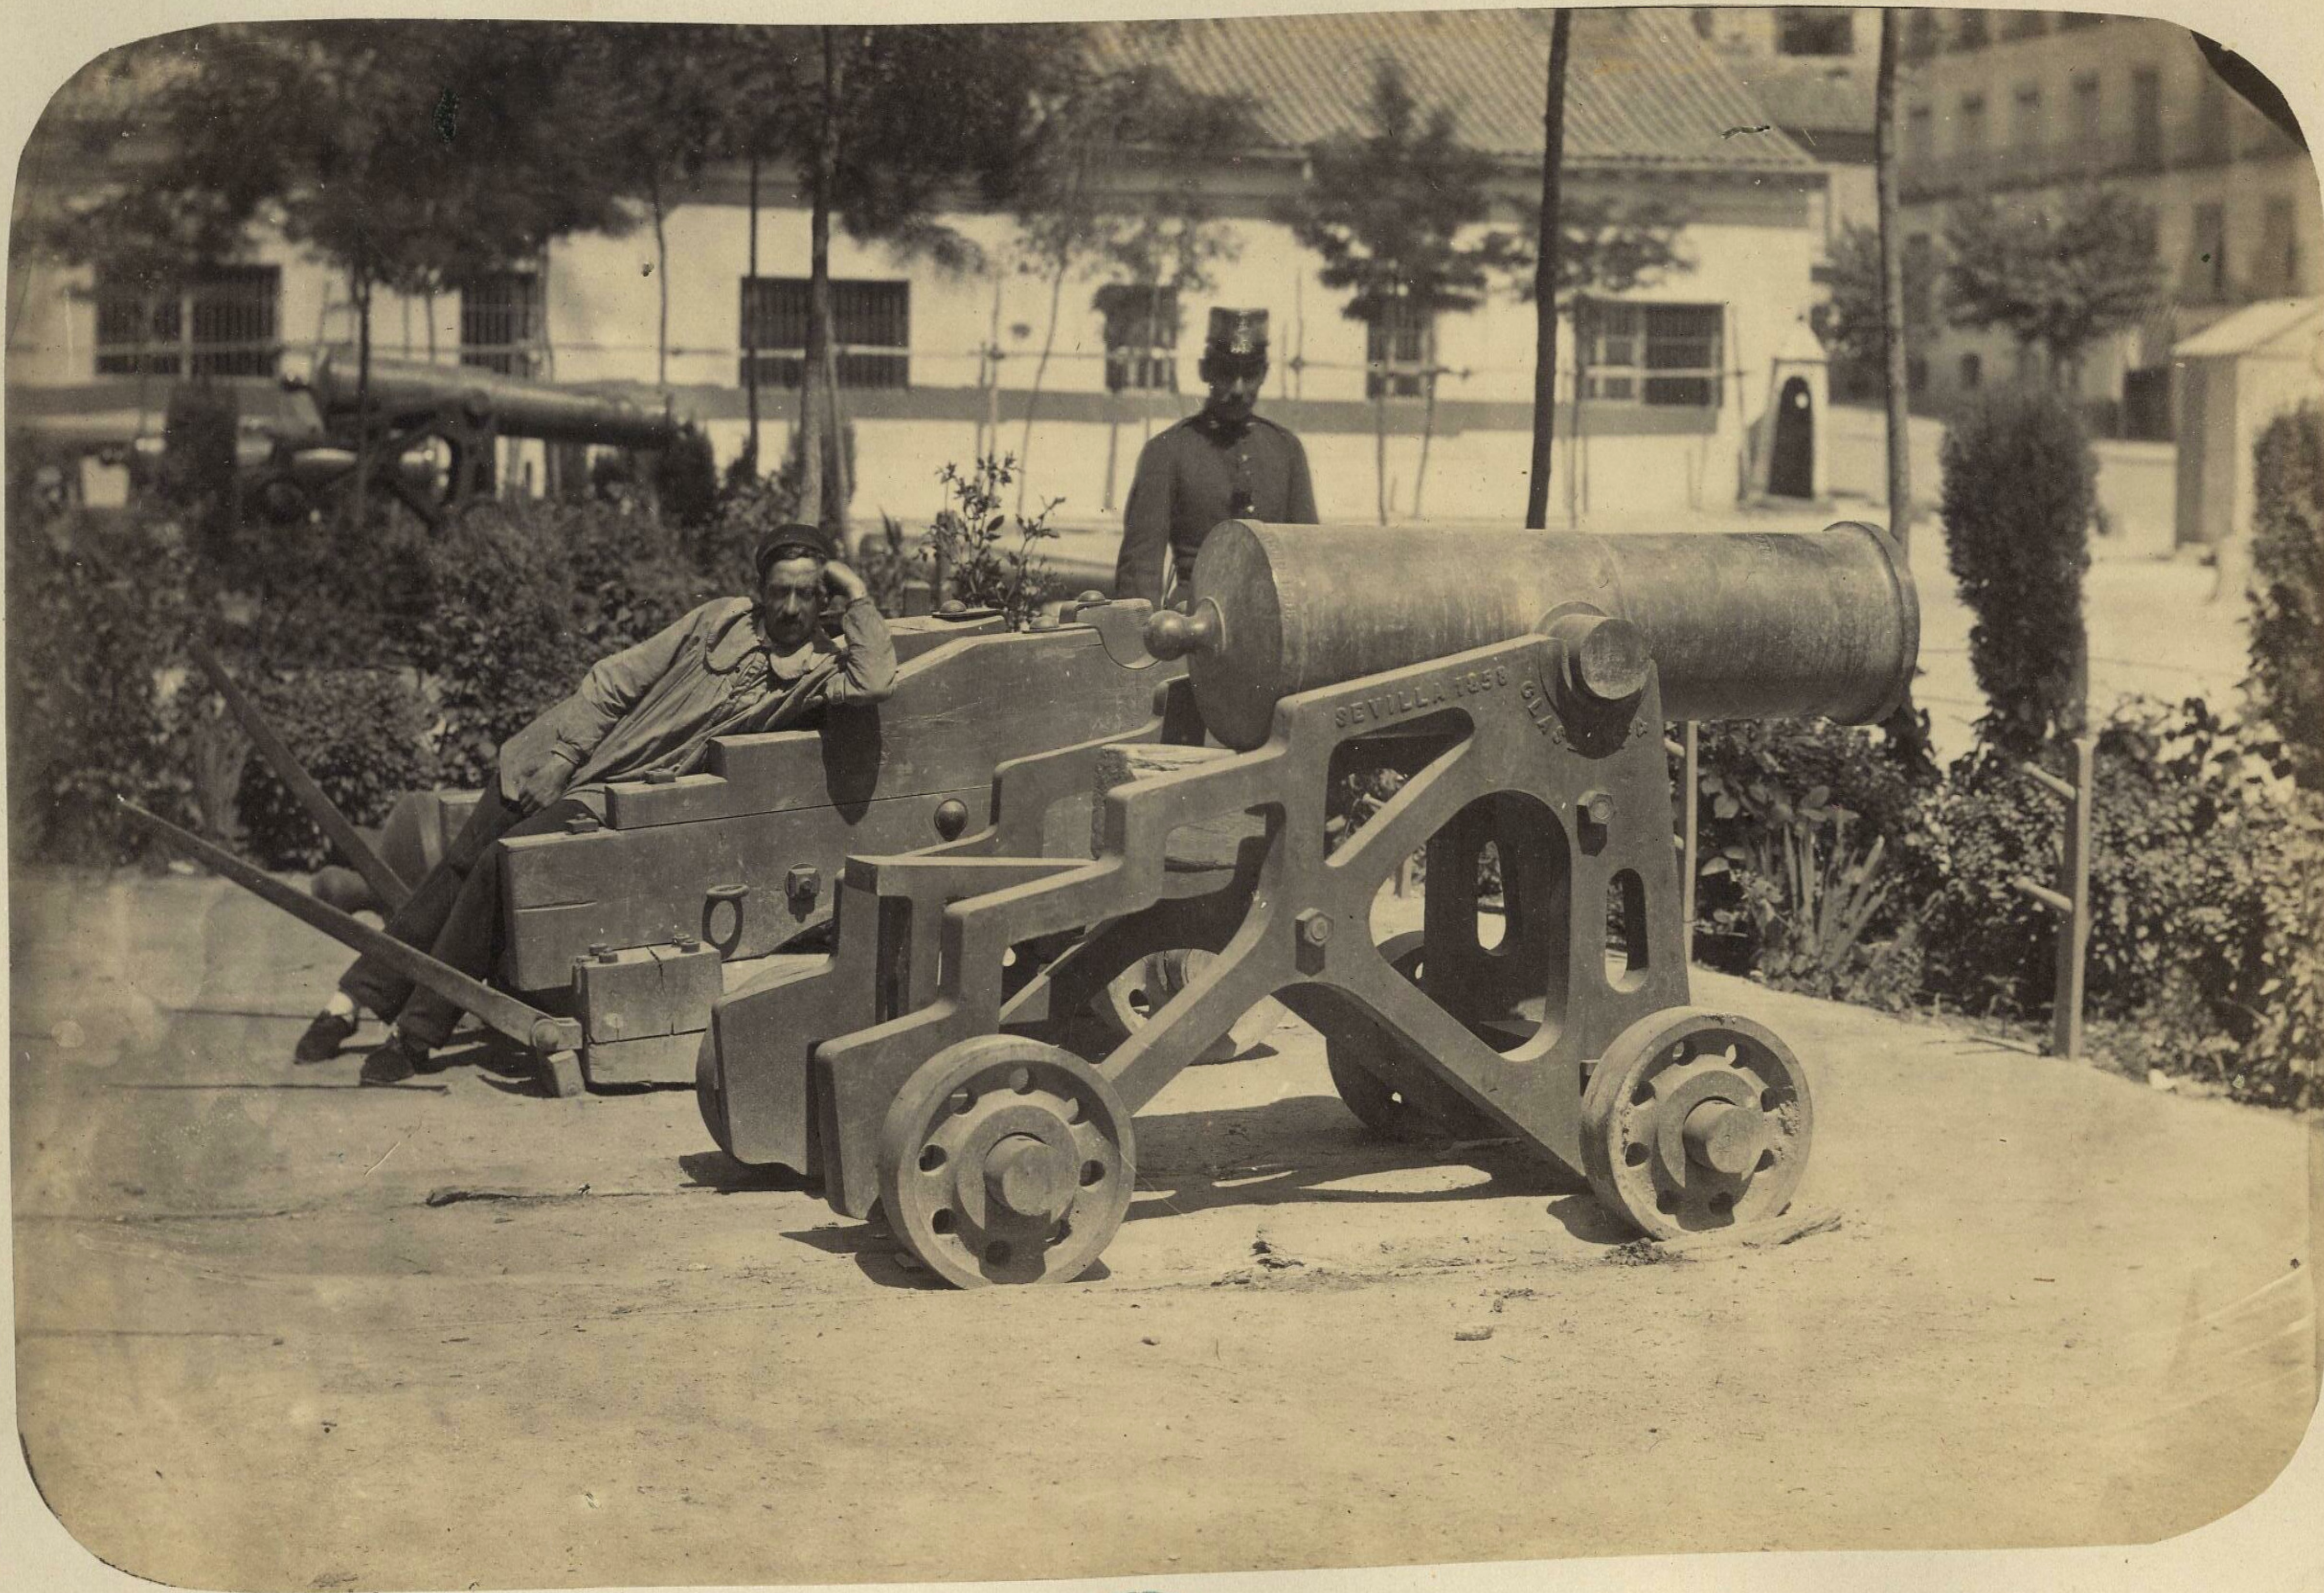

Obús corto de ca 21m. de bronce con cureña de hierro.

7.09685