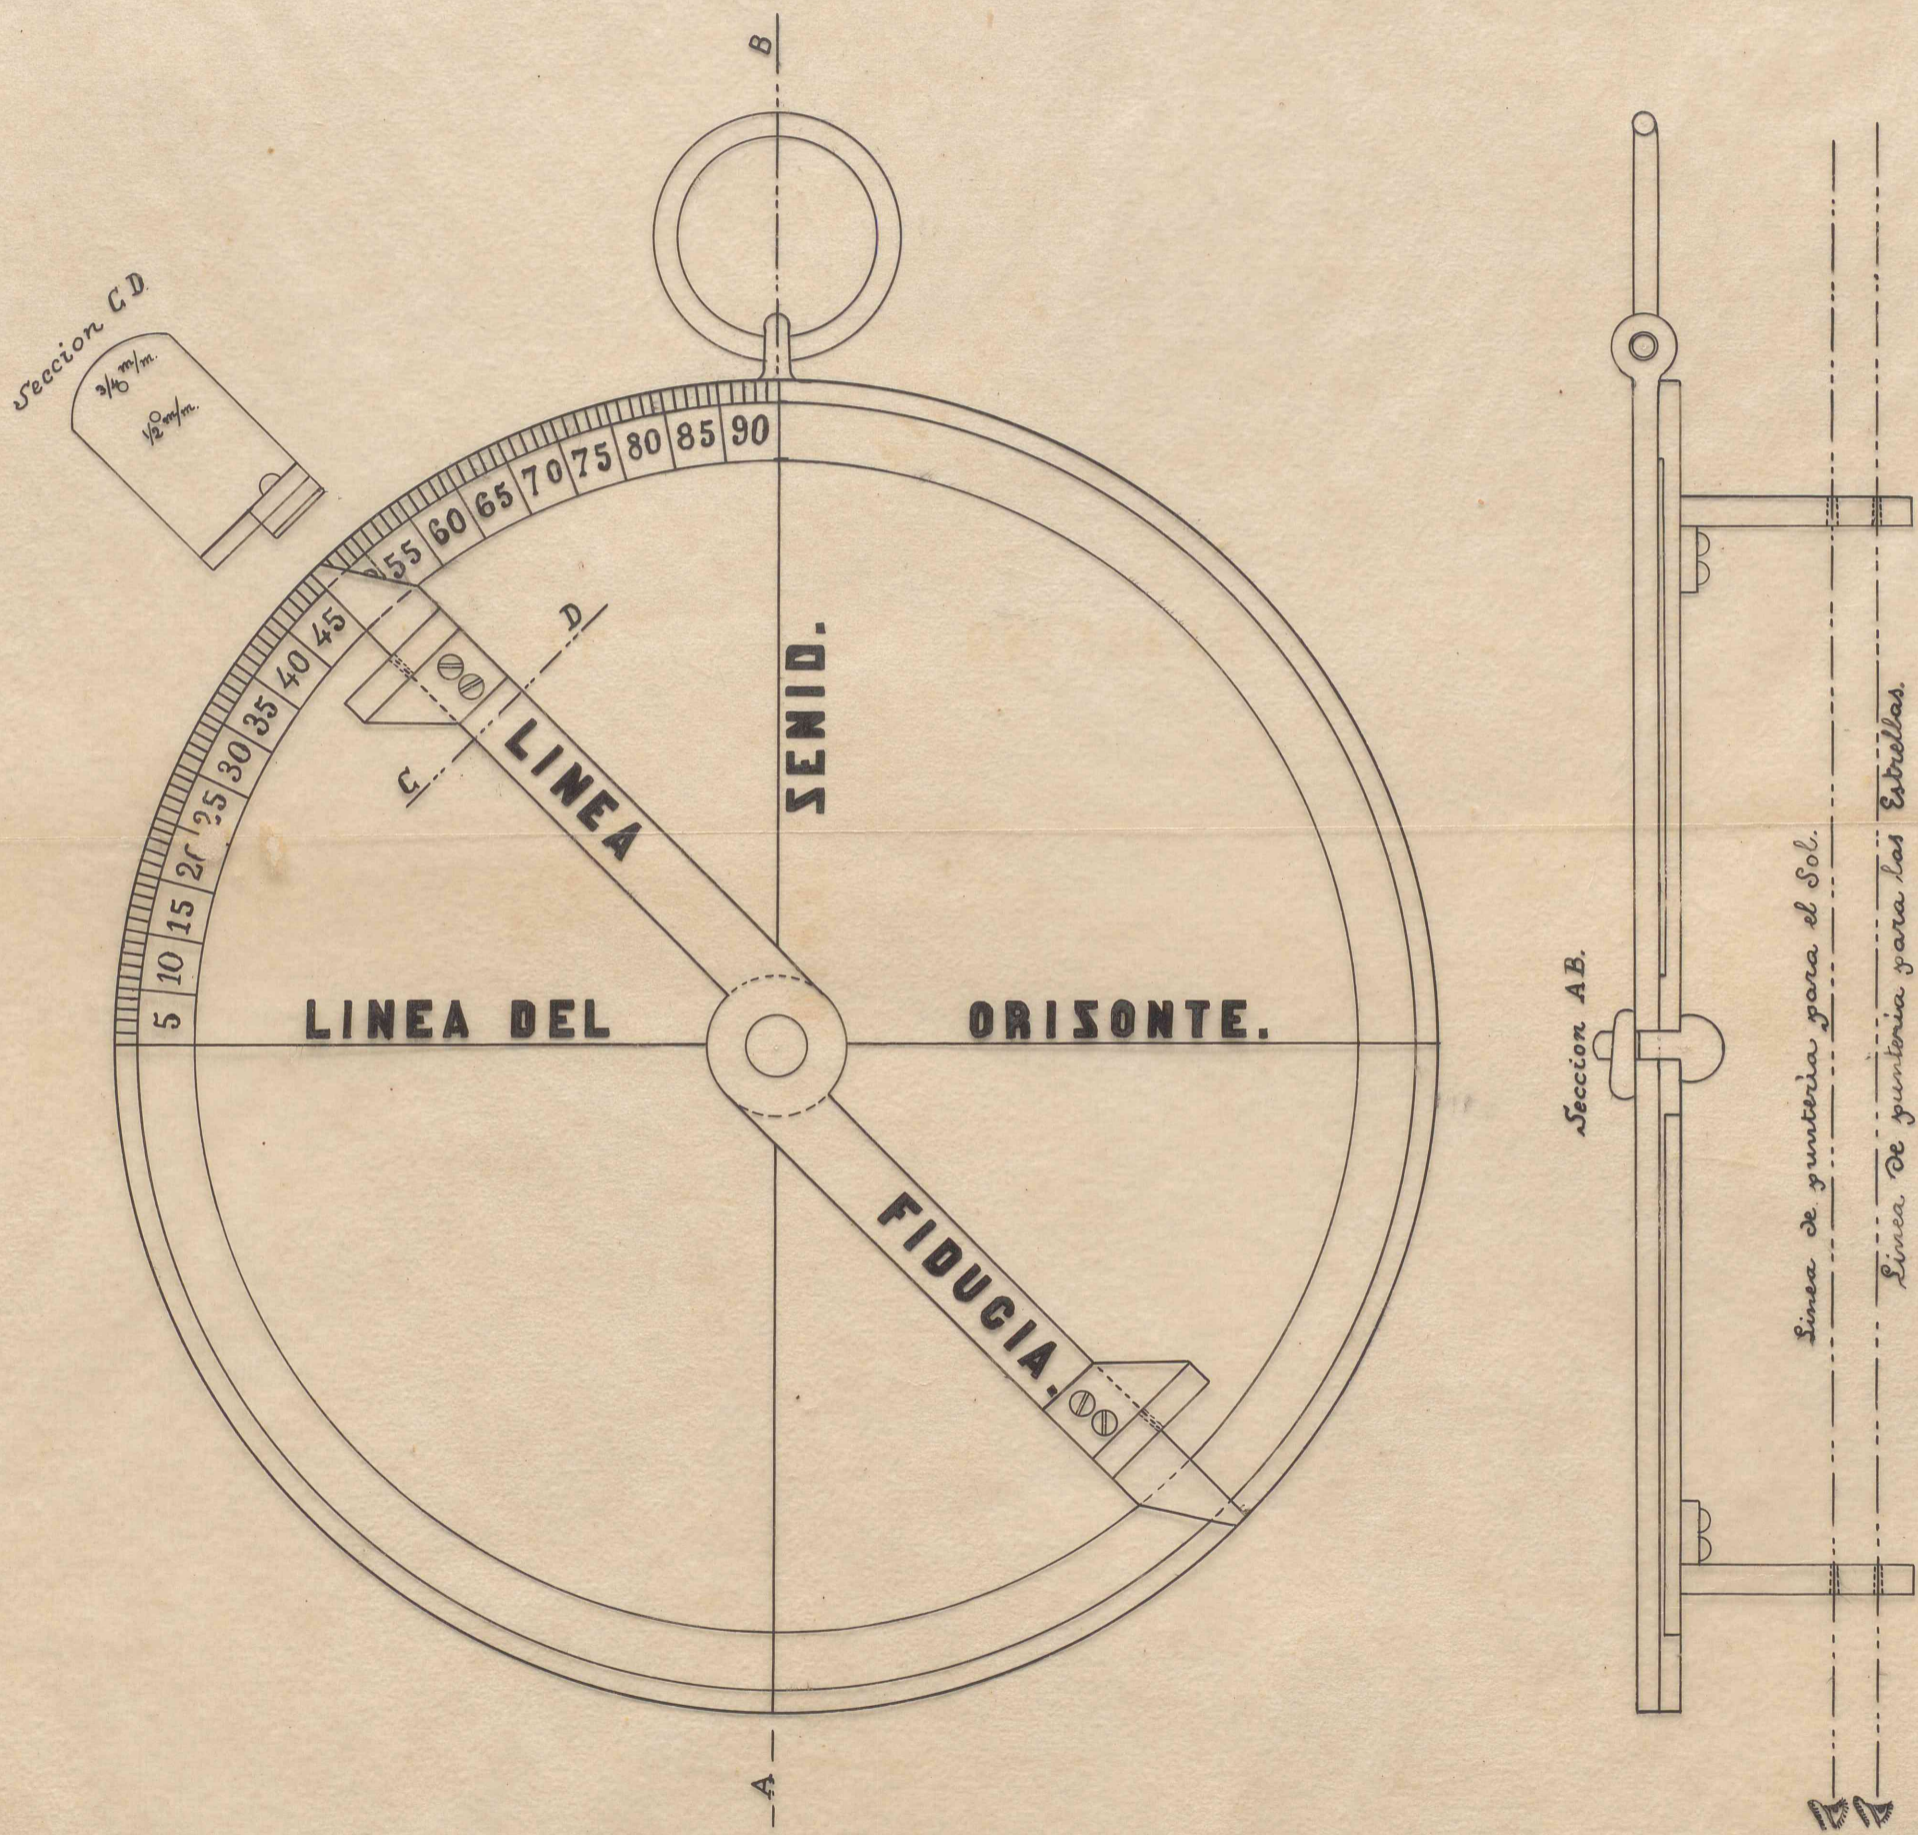

# CARABELA STA MARIA.

Astrolabio náutico o cuadrante.

Tamaño natural.

Arsenal de la Carraca 25 de Junio de 1892

El Ingeniero Constructor.

— ES COPIA —

Leopoldo Puente.

CARRACA JUNIO DE 1927.