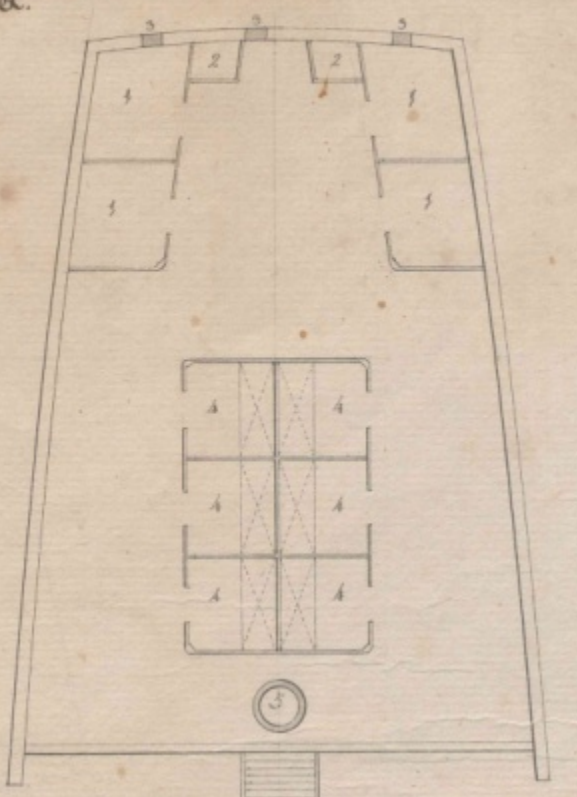

Acornamientos Para Navios de Tres Puercas

antes del Puerc de sus Cañones.

1. Camarotes de Pilotes.
2. Colores para Vardas de Señales, numerados sus 8 nichos a la Banda de Babor. Ciertos con una lona que se arrolla; los de Estribor con puertas de dos piezas. Vardas Escalonadas y algunas cerradas, y Simpliciteras, Chispas, Dientes, e otras piezas que el Pilote necesita a la mano de usar libremente la Comandancia de la Compañía.
3. Estimaciones para encontrar los faros, los guías no seguran la altura del coronamiento con la mano de usar libremente de 3 fijas a pulg. de altura total, formadas de tabla por donde y minima de agua para pasar a las Salsas.
4. Palo de Misa.

Vista de los Colores para Vardas 2^a