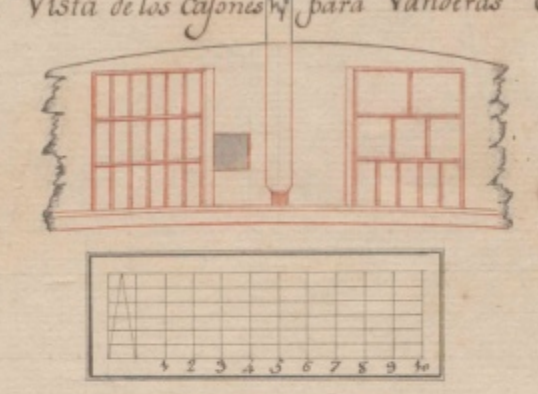

Vista de los Colores para Vardas 2^a

1. Sillina
2. Puma a salda a la Salina
3. Sanchas
4. Camarote del Capitan de Union
5. Camarote de Viento
6. Sabiner de Viento para su uso privado
7. Camarote p^o oficiales
8. Camarote p^o de cargo de la Compañía
9. Camarote para armas
10. Camarote p^o para a la Compañía
11. Capilla

El Alcatraz

12. Bodega del Viento
13. Bodega
14. Bodega de Misa
15. Bodega de la Compañía del Viento
16. Bodega de la Compañía del Viento
17. Bodega p^o dar luz a los 6 Camarotes de oficiales
18. Cabecera Simple como el del Castillo
19. Escotilla q^o corre por a la de Viento
20. Palo Mayor
21. Grupos de los Cañones en Vardas
22. Viento en Vardas