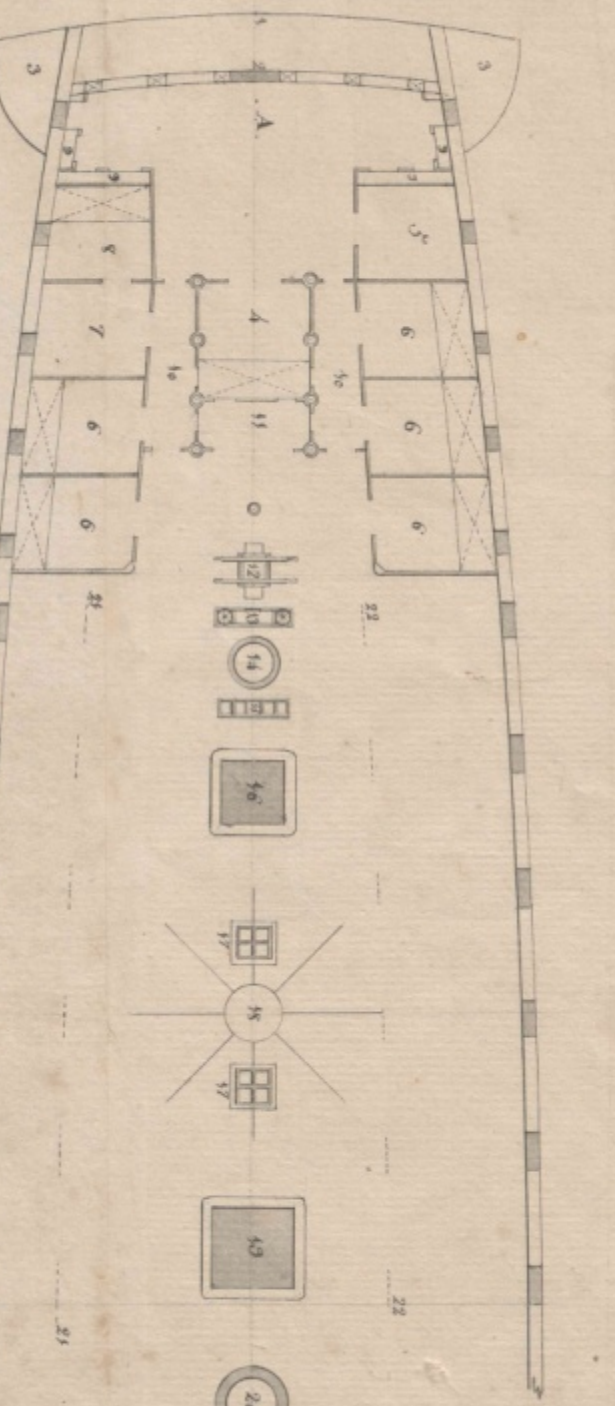

3° Cubierta

1. Salina
2. Puma de salda a la Salina
3. Sanchas
4. Camarote del General terminada por el Mayor
5. Camarote de la Compañía
6. Camarote de oficiales
7. Casa de Sanchas del Viento
8. Palo de Misa
9. Camarote de Sanchas con su archivo y despacho de papeles al pie de la Compañía y debe de ella el color a la figura de la casa p^o recibir q^o recibe la luz de la lona n° 10 de Estribor

10. Casa Compañía en forma de banco p^o el capitán durante el día los faros a la luz de los Vardas, casa Compañía terminada el uso de Estribor para Sanchas de mano del Viento de esta Vardas